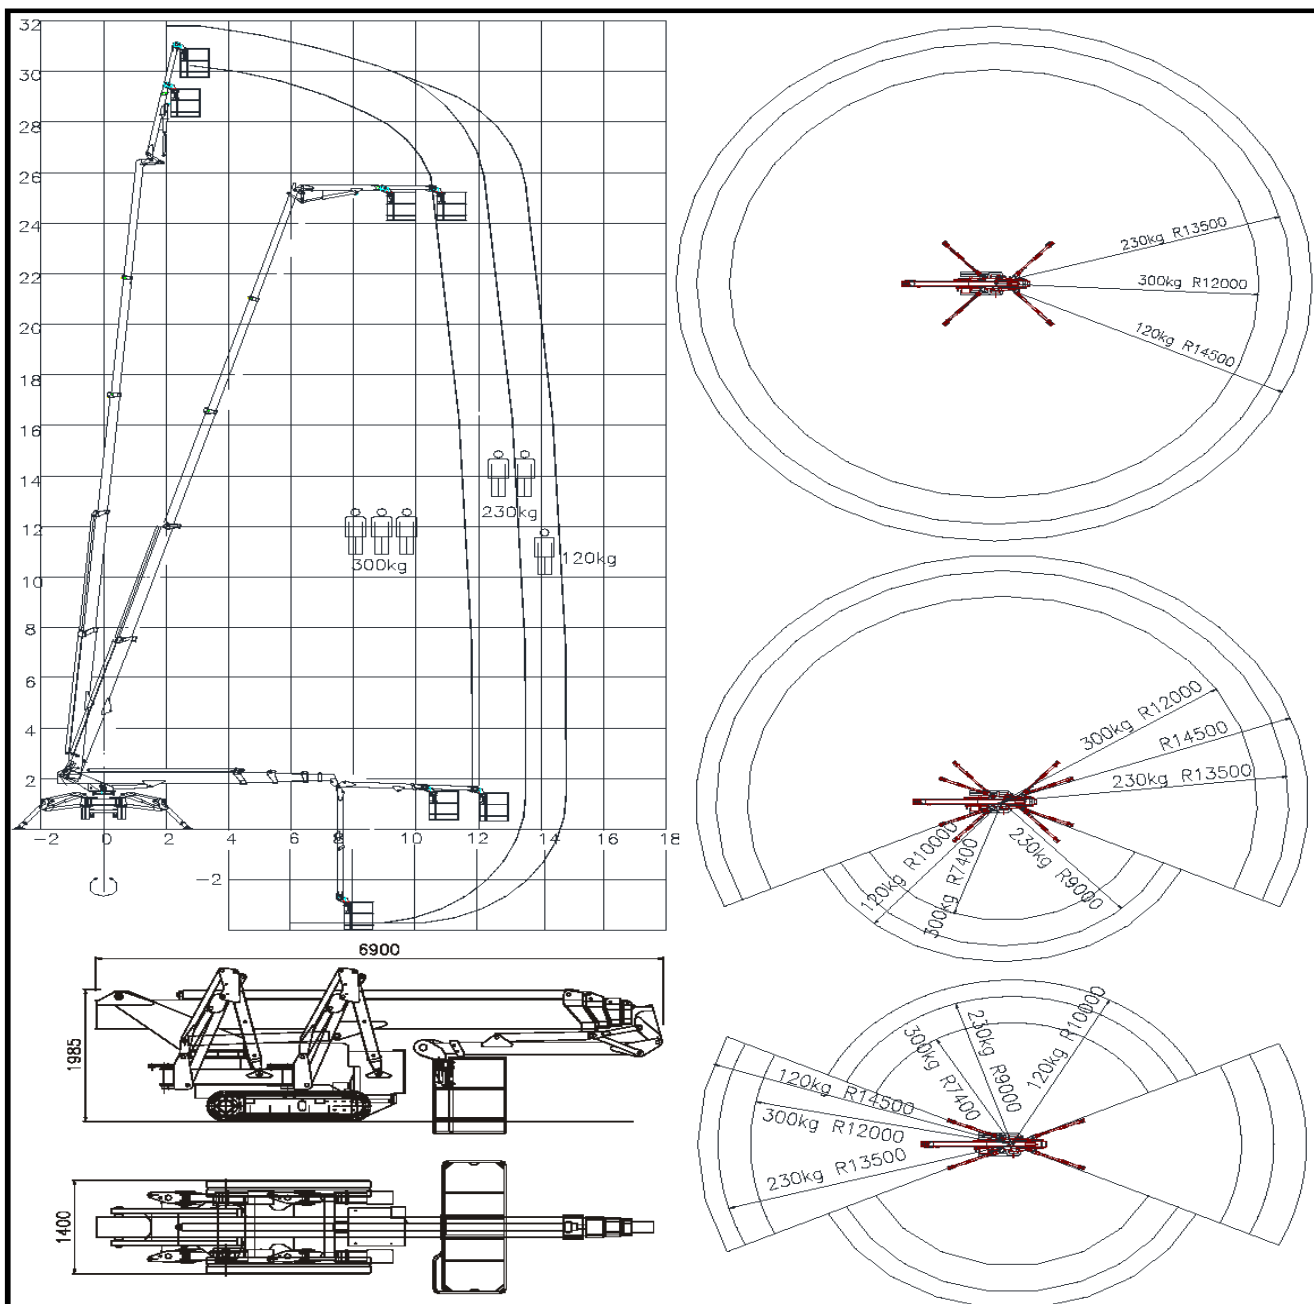

# RAGNO 32 VERSIONE CINGOLATA

Massima versatilità e prestazioni eccellenti per l'impiego nelle Condizioni più diverse. Jib telescopico con rotazione a 360 gradi. Piazzamenti rapidi sullo stretto e su forti pendenze.